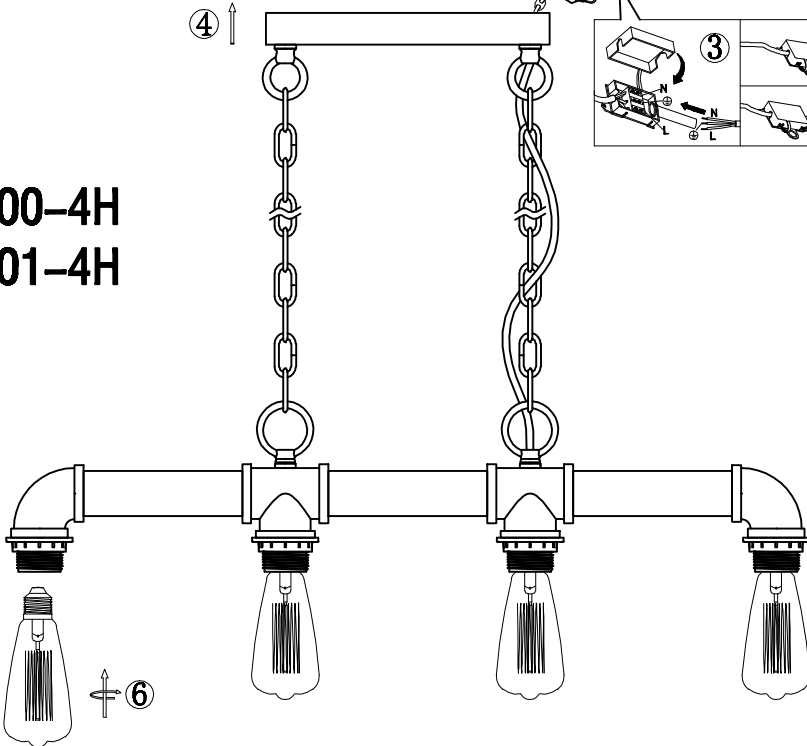

# GLOBO

LIGHTING

www.globo-lighting.com

B

43000-4H

43001-4H

GLOBO Handels GmbH  
Gewerbstrasse 3  
A-9184 Sankt Peter